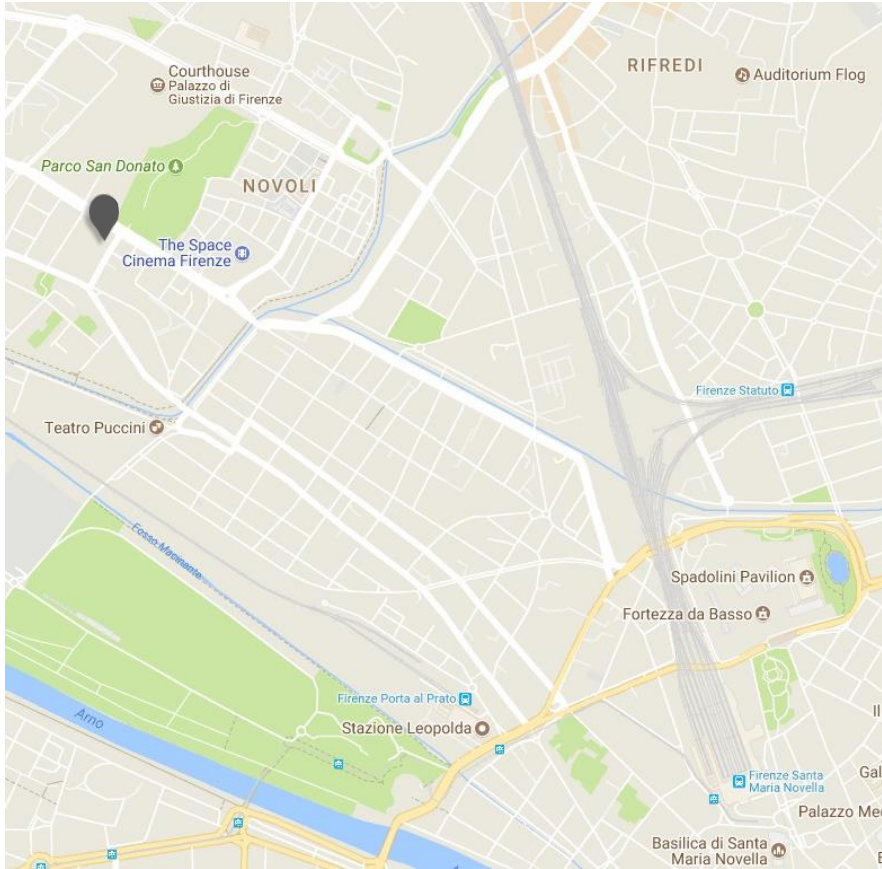

# Tuscany

FIRENZE

## Location

Nella moderna area business a Firenze nord, a pochi minuti dal centro città e a soli 3 km dall'autostrada e dall'aeroporto